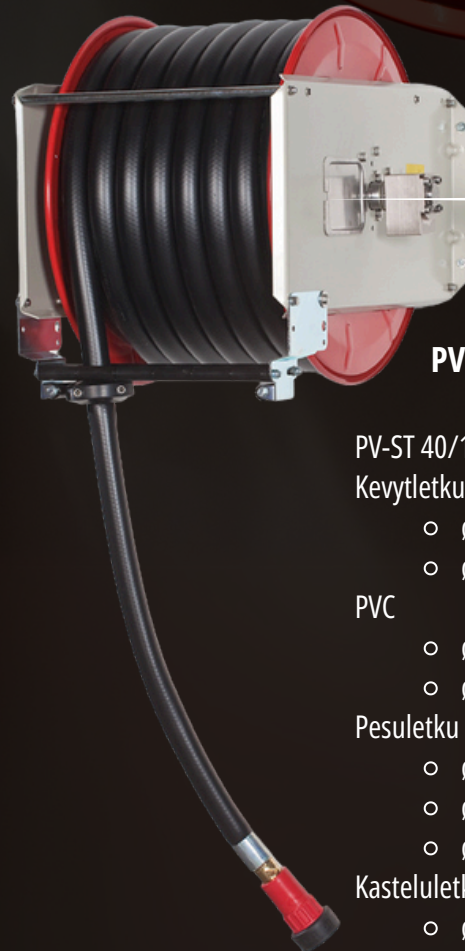

## KAIKISTA KELAMALLEISTA SAATAVILLA

- Materiaali: pintakäsitelty teräs, ruostumaton teräs (AISI304), haponkestävä teräs (AISI316)
- Keskiö aina messinkiä

PV-60 voidaan sijoittaa myös suojakaappiin. Saatavilla myös lämpöeristettynä ja lämmittimellä varustettuna.

# JOUSIPALAUTTEISET LETKUKELAT

Jousipalautteiset PV-ST- kelat soveltuvat kastelu- ja pesukäyttöön. PV-ST-kelat eivät ole EN671 standardin mukaisia pikapalopostikeloja.

**PV-ST 40/19/2**

PV-ST 40/19/2

Kevytletku