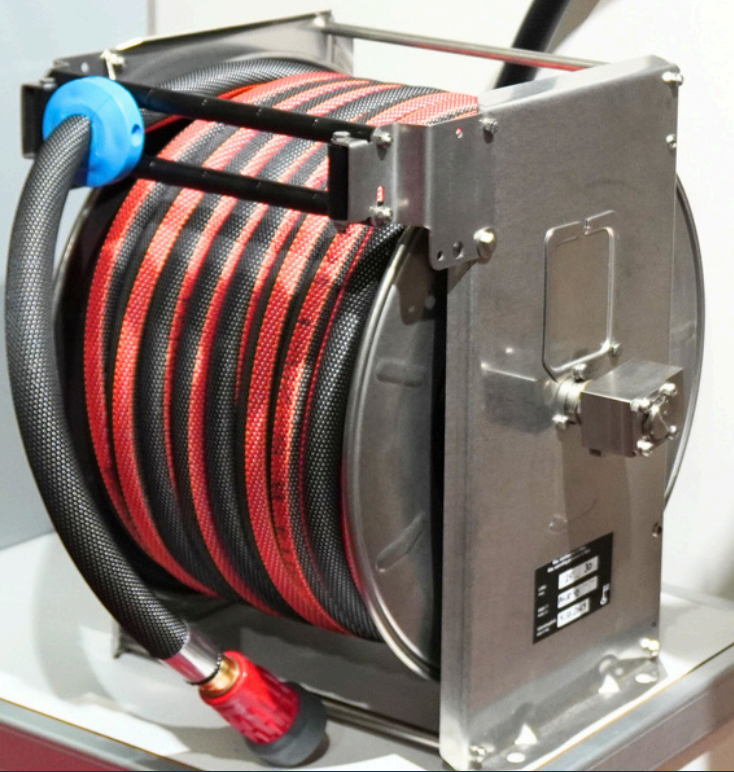

JOUSIPALAUTTEISET LETKUKELAT

Jousipalautteiset PV-ST- kelat soveltuvat kastelu- ja pesukäyttöön. PV-ST-kelat eivät ole EN671 standardin mukaisia pikapalopostikeloja.