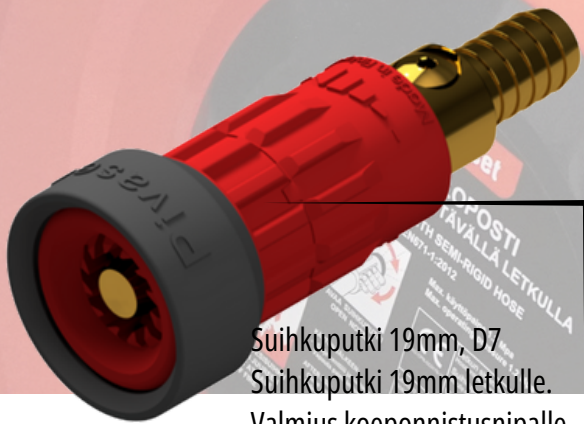

SUIHKUPUTKET JA LETKUT

Suihkuputket

Suihkuputki 19mm, D7
Suihkuputki 19mm letkulle.
Valmius koeponnistusnipalle,
G1/8.